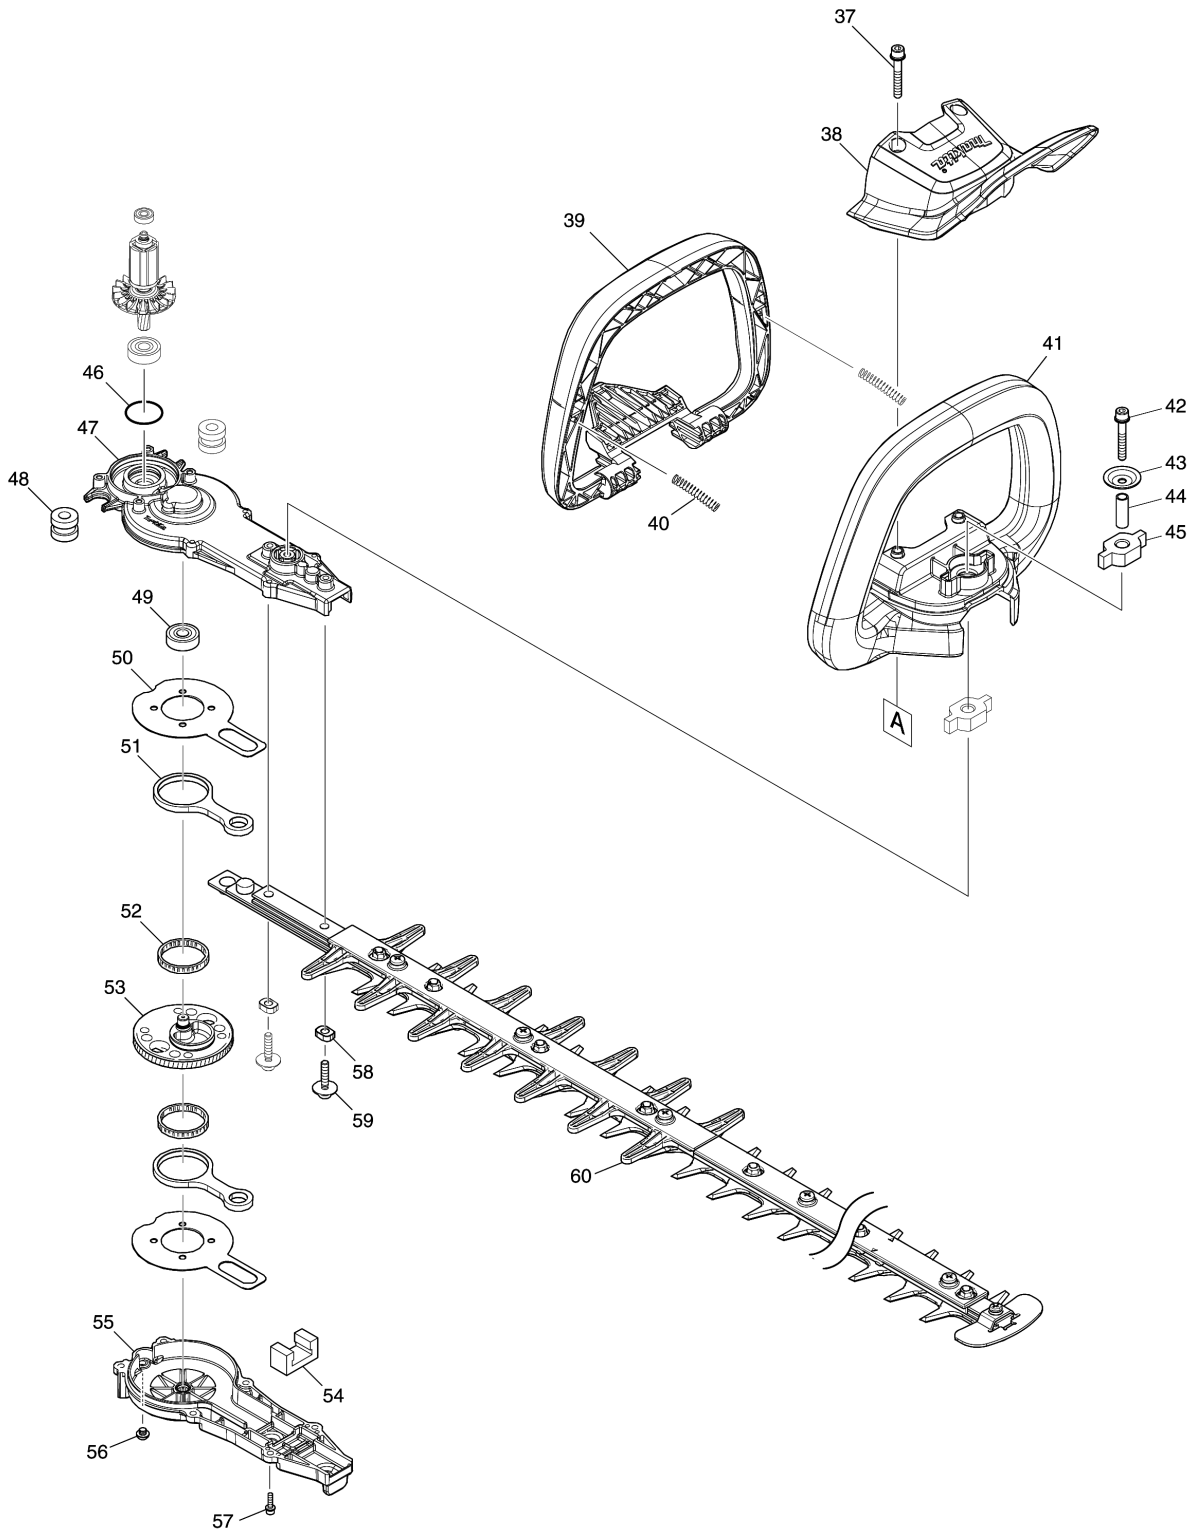

Model No.UH006G 600MM CORDLESS HEDGE TRIMMER

Model No.UH006G 600MM CORDLESS HEDGE TRIMMER

Model No.UH006G 600MM CORDLESS HEDGE TRIMMER

Position	Artikel-Nr.	Beschreibung	I/C	Stk.	New/Old	Opt. 1	Opt. 2	Hinweis
001	458406-0	Sperrhebel L		1				
002	183T66-6	HANDLE SET		1				
C10	263005-3	Gummistift 6		2				
C20	8034N8-3	CAUTION LABEL		1				
D10		INC. 15						
003	141D66-6	SWITCH CIRCUIT COMPLETE E		1				
C10	8034K3-2	SWITCH LABEL		1				
004	140W63-3	Anzeigeelektronik		1				
005	458570-7	Gleitstück		1				
006	458405-2	Verriegelungsarm		1				
007	234204-4	Druckfeder 8		1				
008	651083-9	Schalter C3XA-1PSPM		1				
009	458403-6	Einschaltsperr		1				
010	413792-6	SWITCH LEVER R		1				
011	232454-5	Spiralfeder 10		1				
012	620E56-3	CONTROLLER		1				
C10	688163-8	Entstörfilter		1				
C20	688164-6	Filter		1				
013	632P64-8	Kontaktplatte		1				
014	811J28-1	UH006G SERIAL NO. LABEL		1				
015	183T66-6	HANDLE SET		1				
C10	263005-3	Gummistift 6		2				
C20	8034N8-3	CAUTION LABEL		1				
D10		INC. 2						
016	266326-2	Schneidschraube 4x18		6				
017	458407-8	Sperrhebel R		1				
018	266326-2	Schneidschraube 4x18		1				
019	811J22-3	UH006G NAME PLATE		1				
020	8025F3-0	Schild XGT LOGO		1				
021	183S95-3	HOUSING SET		1				
C10	424344-8	Schwingungsdämpfer		4				
D10		INC. 23						
022	651083-9	Schalter C3XA-1PSPM		1				
023	183S95-3	HOUSING SET		1				
C10	424344-8	Schwingungsdämpfer		4				
D10		INC. 21						
024	266326-2	Schneidschraube 4x18		4				
025	266326-2	Schneidschraube 4x18		2				
026	422261-6	Gummihülse		1				
027	911128-8	Kombi-Schraube M4x16		4				
028	183S94-5	MOTOR HOUSING SET		1				
D10		INC. 29						