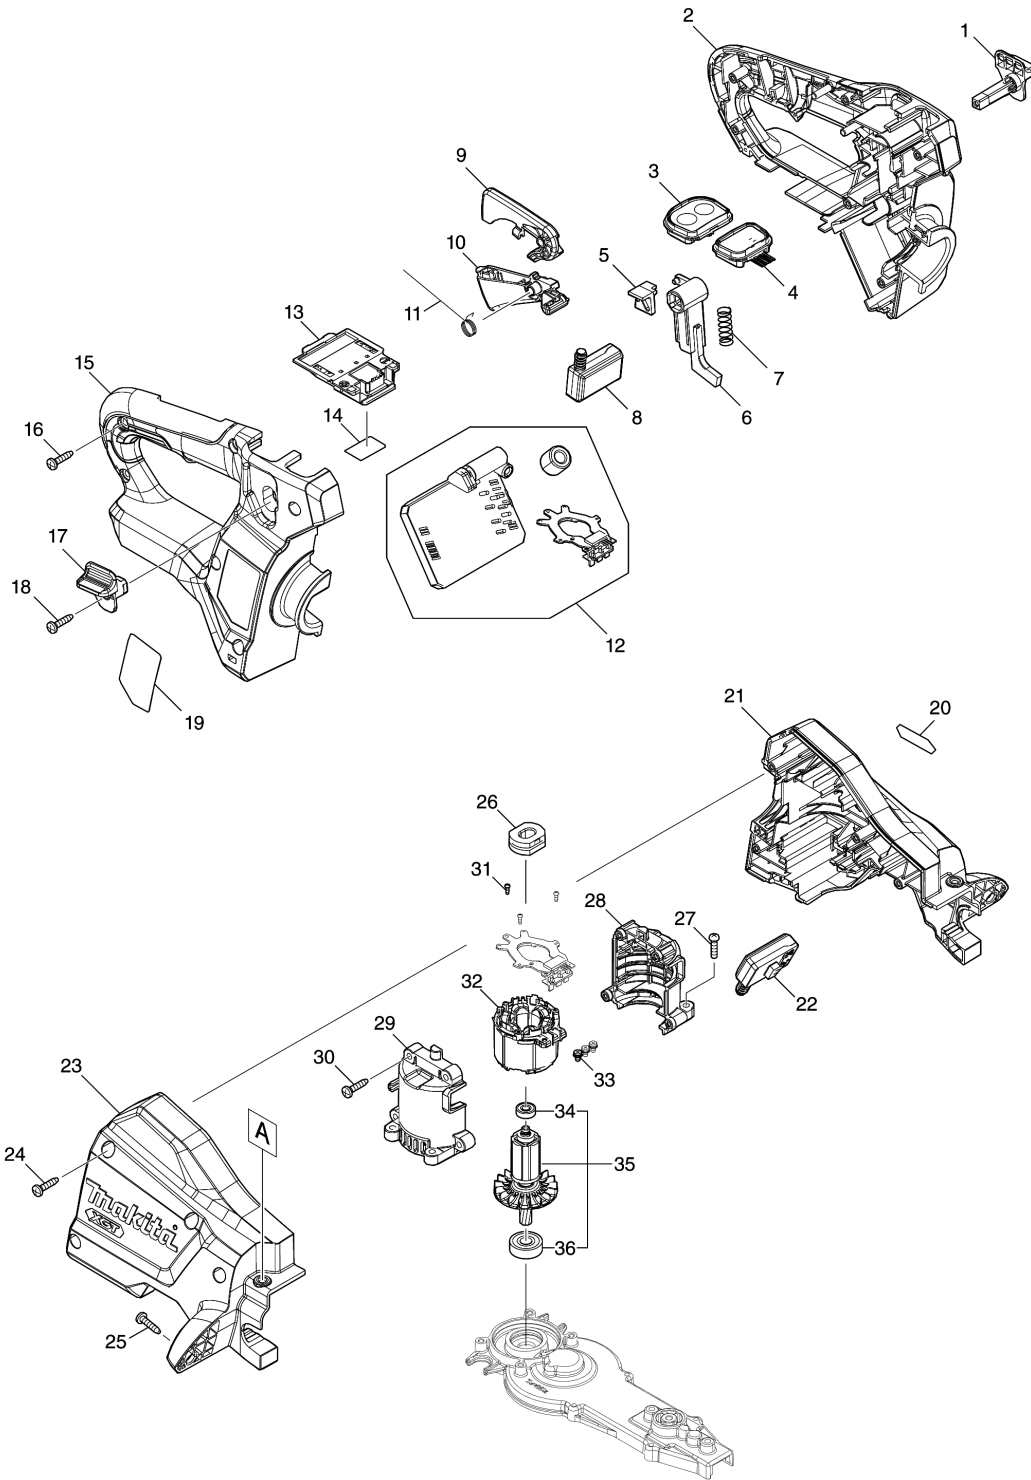

Model No.UH006G 600MM CORDLESS HEDGE TRIMMER

Model No.UH006G 600MM CORDLESS HEDGE TRIMMER

Model No.UH006G 600MM CORDLESS HEDGE TRIMMER

Position	Artikel-Nr.	Beschreibung	I/C	Stk.	New/Old	Opt. 1	Opt. 2	Hinweis
001	458406-0	Sperrhebel L		1				
002	183T66-6	HANDLE SET		1				
C10	263005-3	Gummistift 6		2				
C20	8034N8-3	CAUTION LABEL		1				
D10		INC. 15						
003	141D66-6	SWITCH CIRCUIT COMPLETE E		1				
C10	8034K3-2	SWITCH LABEL		1				
004	140W63-3	Anzeigeelektronik		1				
005	458570-7	Gleitstück		1				
006	458405-2	Verriegelungsarm		1				
007	234204-4	Druckfeder 8		1				
008	651083-9	Schalter C3XA-1PSPM		1				
009	458403-6	Einschaltsperr		1				
010	413792-6	SWITCH LEVER R		1				
011	232454-5	Spiralfeder 10		1				
012	620E56-3	CONTROLLER		1				
C10	688163-8	Entstörfilter		1				
C20	688164-6	Filter		1				
013	632P64-8	Kontaktplatte		1				
014	811J28-1	UH006G SERIAL NO. LABEL		1				
015	183T66-6	HANDLE SET		1				
C10	263005-3	Gummistift 6		2				
C20	8034N8-3	CAUTION LABEL		1				
D10		INC. 2						
016	266326-2	Schneidschraube 4x18		6				
017	458407-8	Sperrhebel R		1				
018	266326-2	Schneidschraube 4x18		1				
019	811J22-3	UH006G NAME PLATE		1				
020	8025F3-0	Schild XGT LOGO		1				
021	183S95-3	HOUSING SET		1				
C10	424344-8	Schwingungsdämpfer		4				
D10		INC. 23						
022	651083-9	Schalter C3XA-1PSPM		1				
023	183S95-3	HOUSING SET		1				
C10	424344-8	Schwingungsdämpfer		4				
D10		INC. 21						
024	266326-2	Schneidschraube 4x18		4				
025	266326-2	Schneidschraube 4x18		2				
026	422261-6	Gummihülse		1				
027	911128-8	Kombi-Schraube M4x16		4				
028	183S94-5	MOTOR HOUSING SET		1				
D10		INC. 29						